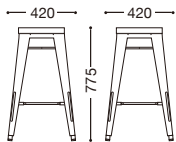

パンガースツールS75 3型

主材: スチール・粉体塗装
座部: 天然木(タモ材)
機能: スタッキング可能(4脚まで)
*スタッキングの際、
座板にあとがつく事があります。

¥25,000

ホワイト