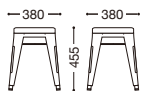

主材: スチール・粉体塗装
 座部: 天然木(タモ材)
 機能: スタッキング可能(4脚まで)
 *スタッキングの際、
 座板にあとがつく事があります。

¥25,000

ホワイト

ブラック

スタッキング

パンガースツールS45

主材: スチール・粉体塗装・ブラック
 機能: スタッキング可能(6脚まで)
 ¥16,000

パンガースツールS65