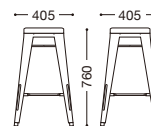

パンガースツールS75

主材: スチール・粉体塗装・ブラック
機能: スタッキング可能(4脚まで)
¥19,000

スタッキング