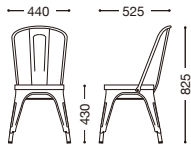

パンガス 3型

主材: スチール・粉体塗装
 座部: 天然木(タモ材)
 機能: スタッキング可能(4脚まで)
 *スタッキングの際、
 座板にあとがつく事があります。

¥29,000

ホワイト

ブラック

レッド NEW

スタッキング

パンガースツールS75 3型