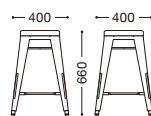

パンガースツールS65

主材: スチール・粉体塗装・ブラック
機能: スタッキング可能(4脚まで)
¥18,000