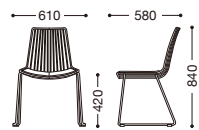

Chavez

チャベス

主材: スチールロッド・粉体塗装
座部: クッション付き・マジックテープ固定式
張地: レザー・グレー
機能: スタッキング可能(4脚まで)

¥29,800

スタッキング

クッションは座裏でマジックテープ固定です。