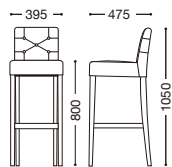

レスタックS80 5型

(ボタン絞り仕上げ)

主材: 天然木(ゴム材)
背表: ボタン絞り仕上げ

張地ランク

A	¥54,000
B	¥56,400
C	¥58,800
D	¥61,200
E	¥63,600