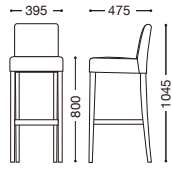

## レスタックS80 (別張品)

主材: 天然木(ゴム材)

張地ランク

A	¥42,000
B	¥43,500
C	¥45,000
D	¥46,500
E	¥48,000

ナチュラル  
張地: 布・トラッド・TR-2013(E)  
¥48,000

ダークブラウン  
張地: レザー・オクタビア・L-6258(B)  
¥43,500

紙