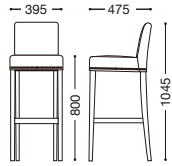

レスタックS80 3型

(紙打ち仕上げ)

主材: 天然木(ゴム材)
座側面: 紙打ち仕上げ

張地ランク

A	¥45,000
B	¥46,500
C	¥48,000
D	¥49,500
E	¥51,000