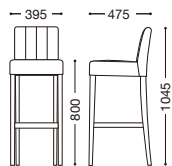

## レスタックS80 3型

(紙打ち仕上げ)

主材: 天然木(ゴム材)  
座側面: 紙打ち仕上げ

張地ランク

A	¥45,000
B	¥46,500
C	¥48,000
D	¥49,500
E	¥51,000

ナチュラル  
張地: レザー・ブルアップ・L-6449(C)  
¥48,000

ダークブラウン  
張地: 布・モコモコモケット・MK-08(D)  
¥49,500

## レスタックS80 4型

(キルト仕上げ)

主材: 天然木(ゴム材)  
背表: キルト仕上げ

張地ランク

A	¥45,000
B	¥46,500
C	¥48,000
D	¥49,500
E	¥51,000

ナチュラル  
張地: 布・トラッドTR-2015(E)  
¥51,000

ダークブラウン  
張地: レザー・スタイルス・L-6222(B)  
¥46,500