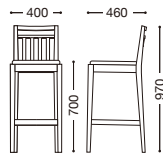

Calouste

カルーストS70 (既製品)

主材: 天然木(ゴム材)
ナチュラル 張地: レザー・ベージュ
ダークブラウン 張地: レザー・ブラック
ブラック 張地: レザー・ベージュ
¥26,000

ナチュラル