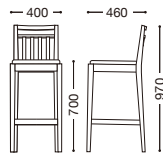

張地ランク

A	¥29,800
B	¥30,600
C	¥31,400
D	¥32,200
E	¥33,000

ナチュラル
 張地: レザー・シャバクロ・
 L-6302(B)
 ¥30,600

ダークブラウン
 張地: 布・クオーレ・
 #CU06(A)
 ¥29,800

ブラック **NEW**
 張地: レザー・ヘリング・
 LGR(B)
 ¥30,600

カルーストS70 2型

主材: 天然木(ゴム材)