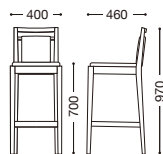

張地ランク

A	¥29,800
B	¥30,600
C	¥31,400
D	¥32,200
E	¥33,000

ナチュラル
 張地: レザー・シャバクロ・
 L-6302(B)
 ¥30,600

ダークブラウン
 張地: 布・クオーレ・
 #CU06(A)
 ¥29,800

ブラック **NEW**
 張地: レザー・ヘリング・
 LGR(B)
 ¥30,600

カルーストS70 2型

主材: 天然木(ゴム材)