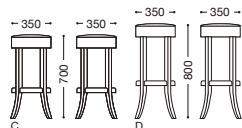

リベリーノ C/D 2型

主材: 天然木(ブナ材)・ダークブラウン
座部: 350φ

C 2型
張地: レザー・イグナイト・L-6815(B)
¥29,900

リベリーノ C 2型
張地ランク

A	¥29,000
B	¥29,900
C	¥30,800
D	¥31,700
E	¥32,600