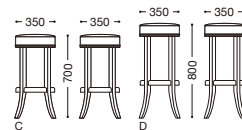

## リベリーノ C/D

主材: 天然木(ブナ)・ダークブラウン  
座部: 350φ  
座側面: 紙打ち仕上げ

リベリーノ C  
張地ランク

A	¥31,000
B	¥31,900
C	¥32,800
D	¥33,700
E	¥34,600

C  
張地: 布・ラポーナ・RB-07(A)  
¥31,000

リベリーノ D  
張地ランク

A	¥33,000
B	¥33,900
C	¥34,800
D	¥35,700
E	¥36,600