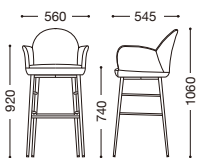

張地: 布・NC-NC-126(D)

Halms

ハルムス

座部: モールドウレタンフォーム
脚部: スチールチューバーφ・粉体塗装・ブラック

張地ランク

A	¥68,000
B	¥71,200
C	¥74,400
D	¥77,600
E	¥80,800

張地: 布・エームマスター・チーク(D)
¥77,600

張地: レザー・カフェフォルテ・モコモW・L-6834(B)
¥71,200

NEW

ハルムスウッド

→P155参照

ナチュラル
張地: レザー・アンビエンテ・L-6775(B)
¥71,200