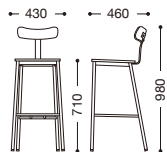

## ネバダクロスS

主材：スチールφ・粉体塗装・ブラック  
背部：オーク突板成形合板

張地ランク

A	¥33,000
B	¥33,800
C	¥34,600
D	¥35,400
E	¥36,200

張地：レザー・デニムⅡ・  
UP5379(B)  
¥33,800

張地：布・エームマスター・マホガニー(D)  
¥35,400

\*合板木口には色の濃い材やパテ埋め  
等も混じります。予めご了承下さい。