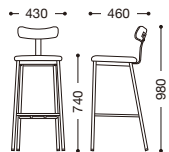

## ネバダクロスS

主材：スチールφ・粉体塗装・ブラック  
背部：オーク突板成形合板

張地ランク

A	¥33,000
B	¥33,800
C	¥34,600
D	¥35,400
E	¥36,200

張地：レザー・デニムⅡ・  
UP5379(B)  
¥33,800

張地：布・エームマスター・マホガニー(D)  
¥35,400

\*合板木口には色の濃い材やパテ埋め  
等も混じります。予めご了承下さい。