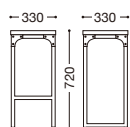

シカゴスツールC (完成品)

主材: スチールφ・黒皮調塗装
座板: 天然木(チーク材)・ヴィンテージ調塗装

¥34,000

黒皮調の塗装です。