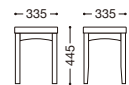

新京スツール (既製品)

主材: 天然木(ゴム材)
張地: レザー・ブラック
¥13,500

ナチュラル

ブラウン

(別張り対応)

別張りは同色張地で3台以上から承ります。別途お見積もりとなります。

ナチュラル
張地: 布・ラポーナ・RB-04(A)

ナチュラル
張地: 布・リボン・RB-340(E)