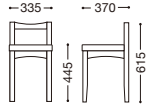

新京 (既製品)

主材: 天然木(ゴム材)
張地: レザー・ブラック
¥15,500

ナチュラル