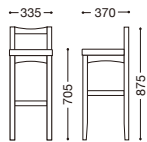

新京S70 (既製品)

主材: 天然木(ゴム材)
張地: レザー・ブラック
¥22,500

ナチュラル