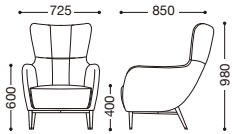

## オルシャマ (組立式)

座部: モールドウレタンフォーム  
脚部: スチールテーパード・粉体塗装・ブラック

### 張地ランク

A	¥134,000
B	¥140,900
C	¥147,800
D	¥154,700
E	¥161,600

\*座と本体の2色張りにつきましては、別途お見積りとさせていただきます。

張地: 布・トラッド・TR-2001 (E)  
¥161,600

張地: レザー・デニムII・UP5372 (B)  
¥140,900

張地: 本体/参考張地・レザー・ファポール・L-6281、座/参考張地・レザー・テイラー・L-6790  
テーブル=RLT-03-W