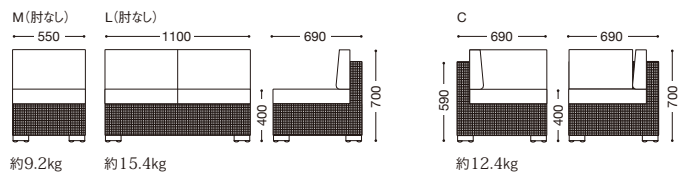

(既製品)LL
 *LLサイズはダークブラウンのみです。
 ¥255,000

ロードス (肘なし) (既製品)

主材: アルミ・ポリエチレン樹脂ビール編み・
 ダークブラウン
 背・座部: クッション付(座裏ヒモ縛り式)
 張地: 布・カーキ
 脚部: アジャスター付
 *クッションは屋外対応品ではありません。

(既製品)M(肘なし)
 ¥95,000

(既製品)L(肘なし)
 ¥179,000

(既製品)C
 ¥116,000