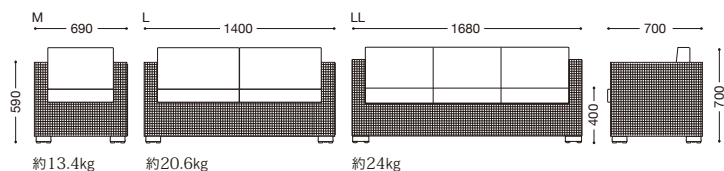

ロードス (既製品)

主材: アルミ・ポリエチレン樹脂ビール編み
 背・座部: クッション付(座裏ヒモ縛り式)
 張地: 布・カーキ
 脚部: アジャスター付
 *クッションは屋外対応品ではありません。

ホワイト

ダークブラウン

(既製品)M
 ホワイト
 ¥125,000

(既製品)L
 ホワイト
 ¥198,000

(既製品)M
 ダークブラウン
 ¥125,000

(既製品)L
 ダークブラウン
 ¥198,000

(既製品)LL
 *LLサイズはダークブラウンのみです。
 ¥255,000

ロードス (肘なし) (既製品)

主材: アルミ・ポリエチレン樹脂ビール編み・
 ダークブラウン
 背・座部: クッション付(座裏ヒモ縛り式)
 張地: 布・カーキ
 脚部: アジャスター付
 *クッションは屋外対応品ではありません。

(既製品)M(肘なし)
 ¥95,000

(既製品)L(肘なし)
 ¥179,000

(既製品)C
 ¥116,000