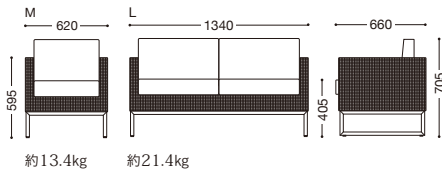

マラガ (既製品)

主材: アルミ□・ポリエチレン樹脂ビール編み・ダークブラウン
 背・座部: クッション付(座裏ヒモ縛り式)
 張地: 布・カーキ
 脚部: ステンレス・ヘアライン仕上げ・アジャスター付き
 *クッションは屋外対応品ではありません。

(既製品)M
 ¥95,000

(既製品)L
 ¥155,000

マラガ (屋外対応別張品)

芯材: ムマック

M	L
張地ランク	張地ランク
GA ¥160,000	GA ¥285,000
GB ¥173,600	GB ¥313,300

屋外対応張地はP273からお選びください。
 *背と座の2色張りにつきましては、
 別途お見積もりとさせていただきます。

M
 張地: サンブレラ・5429-0000(GA)
 ¥160,000

L
 張地: サンブレラ・5429-0000(GA)
 ¥285,000

NEW

マラガサイドテーブル

W500×D500×H405mm・約10.6kg
 主材: アルミ□・ポリエチレン樹脂ビール編み・ダークブラウン
 天板: 強化クリアガラスW490×D490・8mmT
 脚部: ステンレス・ヘアライン仕上げ・アジャスター付
 ¥55,000

*冬季の気温が低い状況下ではガラス天板を固定する樹脂製の吸盤の柔軟性が損なわれ吸着力が落ちる場合があります。予めご了承下さい。

マラガテーブル

W1200×D600×H405mm・約23.9kg
 主材: アルミ□・ポリエチレン樹脂ビール編み・ダークブラウン
 天板: 強化クリアガラスW1190×D590・8mmT
 脚部: ステンレス・ヘアライン仕上げ・アジャスター付
 ¥75,000

*冬季の気温が低い状況下ではガラス天板を固定する樹脂製の吸盤の柔軟性が損なわれ吸着力が落ちる場合があります。予めご了承下さい。