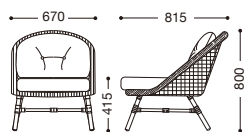

Cambrils

張地：背/サンブレラ・40434-0000、座/サンブレラ・58033-0000

カンブリス (既製品)

主材：アルミφ・ポリエチレン樹脂ウィッカー編み・ダーティーホワイト
 背・座部：クッション付(上置き)
 背芯材：化繊綿
 座芯材：透水性ウレタン
 張地：撥水性布・ダークグレー
 脚部：アルミφ・粉体塗装・ダークグレー
¥98,000

約8,9kg

ダーティーホワイト

リノーザテーブル

W450×D450×H450mm・約3.3kg
 主材：アルミ□・粉体塗装・ダークグレー
 ＊この製品にアジャスターは付いておりません。
¥26,000

カンブリス (屋外対応別張品)

背芯材：化繊綿
 座芯材：透水性ウレタン

張地ランク

GA ¥162,000
 GB ¥186,900

屋外対応張地はP273からお選びください。
 ＊背と座の2色張りにつきましては、
 別途お見積もりとさせていただきます。

＊芯材は透水性・防カビ性に優れた透水性ウレタンです。

張地：サンブレラ・40428-0000 (GA)
¥162,000