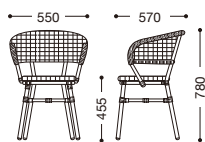

Manaus

マナウス

主材: アルミφ・粉体塗装・ホワイトウォッシュ
 背・座部: ポリエチレン樹脂ビール編み
 機能: スタッキング可能(3脚まで)

¥29,000

約4.1kg

ブルー

レッド

ブルー