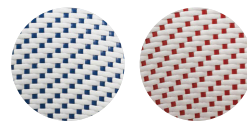

Manaus

マナウス

主材: アルミφ・粉体塗装・ホワイトウォッシュ
 背・座部: ポリエチレン樹脂ビール編み
 機能: スタッキング可能(3脚まで)

¥29,000

約4.1kg

ブルー

レッド

ブルー

レッド

スタッキング