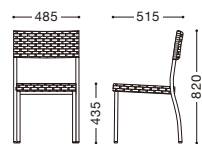

Malta

マルタ

主材: アルミ□・粉体塗装・ブラウン
背・座部: ポリエチレン樹脂ビール編み
機能: スタッキング可能(6脚まで)

¥28,000

約4.0kg

グレー

ダークブラウン

マルタアーム

主材: アルミ□・粉体塗装・ブラウン
背・座・肘部: ポリエチレン樹脂ビール編み
機能: スタッキング可能(6脚まで)

¥32,000

約4.4kg

グレー

グレー

ダークブラウン

ダークブラウン

スタッキング

エーゲテーブル3型

W900xD900xH720mm・約16.6kg
センターホール48φ
主材: アルミ□・ポリエチレン樹脂ビール編み
天板: 人工木材
脚部: アジャスター付(組式立)

¥88,000

グレー

ダークブラウン

センターホール

エーゲテーブル2型

→P330参照