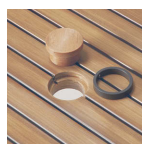

Malta

マルタ

主材: アルミ□・粉体塗装・ブラウン
背・座部: ポリエチレン樹脂ビール編み
機能: スタッキング可能(6脚まで)

¥28,000

約4.0kg

グレー

ダークブラウン

マルタアーム

主材: アルミ□・粉体塗装・ブラウン
背・座・肘部: ポリエチレン樹脂ビール編み
機能: スタッキング可能(6脚まで)

¥32,000

約4.4kg

グレー

グレー

ダークブラウン

ダークブラウン

スタッキング

エーゲテーブル3型

W900xD900xH720mm・約16.6kg
センターホール48φ
主材: アルミ□・ポリエチレン樹脂ビール編み
天板: 人工木材
脚部: アジャスター付(組式立)

¥88,000

グレー

ダークブラウン

センターホール

エーゲテーブル2型

→P330参照