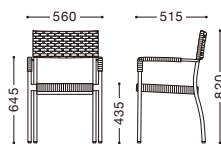

Malta

マルタ

主材: アルミ□・粉体塗装・ブラウン
背・座部: ポリエチレン樹脂ビール編み
機能: スタッキング可能(6脚まで)

¥28,000

約4.0kg

グレー

ダークブラウン

マルタアーム

主材: アルミ□・粉体塗装・ブラウン
背・座・肘部: ポリエチレン樹脂ビール編み
機能: スタッキング可能(6脚まで)

¥32,000

約4.4kg

グレー

グレー

ダークブラウン

ダークブラウン

スタッキング

エーゲテーブル3型

W900xD900xH720mm・約16.6kg
センターホール48φ
主材: アルミ□・ポリエチレン樹脂ビール編み
天板: 人工木材
脚部: アジャスター付(組式立)

¥88,000

グレー

ダークブラウン

センターホール

エーゲテーブル2型

→P330参照