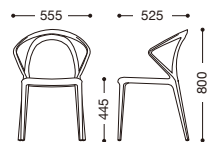

El Paso

エルパソ

主材：ポリプロピレン樹脂一体成型品
機能：スタッキング可能(3脚まで)

¥17,500

*スタッキング用の緩衝材が無く、座枠の形状の影響も有る為綺麗にスタッキングできません。予めご了承ください。

約4.3kg

レッド

グリーン

*しっかりとした肘が
離着席をサポートします。

スタッキング