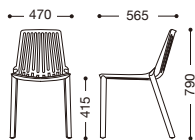

## アバディーン

主材：ポリプロピレン樹脂一体成型品  
機能：スタッキング可能(4脚まで)

¥15,000

\*背と同様に座にもスリットが入っている  
ので、座面に水分が溜まり難いです。

約3.7kg

グレー

ブラック

スタッキング