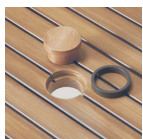

エーゲテーブル2型

W900φ×H720mm・約15.3kg
 主材：アルミ□・ポリエチレン樹脂ビール編み
 天板：人工木材
 脚部：アジャスター付(組立式)
 ¥88,000

グレー

ダークブラウン

エーゲテーブル3型

W900×D900×H720mm・約16.6kg
 センターホール48φ
 主材：アルミ□・ポリエチレン樹脂ビール編み
 天板：人工木材
 脚部：アジャスター付(組立式)
 ¥88,000

グレー

ダークブラウン

センターホール

エーゲテーブル4型

W1500×D900×H720mm・約23.7kg
 センターホール48φ
 主材：アルミ□・ポリエチレン樹脂ビール編み・
 ダークブラウン
 天板：人工木材
 脚部：アジャスター付(組立式)
 ¥110,000

ダークブラウン

グレー

グレー