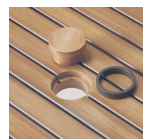

ベネチアテーブル90

W900×D900×H720mm・約13.1kg
センターホール51φ
主材：アルミ・粉体塗装・ダークグレー
脚部：アジャスター付(組立式)
¥73,000

ベネチアテーブル150

W1540×D900×H720mm・約21.2kg
センターホール51φ
主材：アルミ・粉体塗装・ダークグレー
脚部：アジャスター付(組立式)
¥95,000

脚の形状変更した改良タイプ

センターホール

エーゲテーブル2型

W900φ×H720mm・約15.3kg
主材：アルミ□・ポリエチレン樹脂ビール編み
天板：人工木材
脚部：アジャスター付(組立式)
¥88,000

グレー

ダークブラウン

エーゲテーブル3型

W900×D900×H720mm・約16.6kg
センターホール48φ
主材：アルミ□・ポリエチレン樹脂ビール編み
天板：人工木材
脚部：アジャスター付(組立式)
¥88,000

グレー

ダークブラウン

センターホール

エーゲテーブル4型

W1500×D900×H720mm・約23.7kg
センターホール48φ
主材：アルミ□・ポリエチレン樹脂ビール編み・
ダークブラウン
天板：人工木材
脚部：アジャスター付(組立式)
¥110,000

ダークブラウン

グレー

グレー

ダークブラウン

センターホール