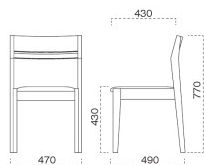

脚部 4208 天板 9315 HD- 太子 D テーブル W1200 × D750 × H700mm 【P112 記載】
張地 / クレンズII L-6702 (A)

多治見 たじみ椅子

主 材 / フナ
塗装色 / N: ナチュラルクリヤ
 / D: ダークブラウン

張地ランク表

A	¥31,300
B	¥31,800
C	¥32,300
D	¥32,800
E	¥33,300
F	¥33,800

張 張地をご指定ください。
中 スタッキング可能 (5脚)

1003 多治見N椅子
張地: スタイルスL-6226 (D)

1203 多治見D椅子
張地: シルキーラスタルUP-5234 (B)

※この椅子は最大5本まで
スタッキングが出来ます。