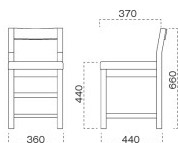

脚部 4373 天板 9367-4067 H 長門II N-長門 N テーブル W 600 × D750 × H700mm /
 脚部 4373 天板 9327-4027 H 長門II N-長門 N テーブル W1200 × D750 × H700 mm 【P107 記載】 張地/プレゼント PL-54 (A)

吉野 よしの椅子

主 材 / ラバーウッド
 塗装色 / N: ナチュラルクリヤ
 / D: ダークブラウン
 / B: ブラック

張地ランク表

A	¥26,100
B	¥26,700
C	¥27,300
D	¥27,900
E	¥28,500
F	¥29,100

張 張地をご指定ください。

1018 吉野 N 椅子
 張地: マニエラ L-6360 (C)

1218 吉野 D 椅子
 張地: デコア L-6315 (C)

1318 吉野 B 椅子
 張地: シルキーラスタル UP-5245 (B)

スタンド椅子は、075 ページをご覧ください。