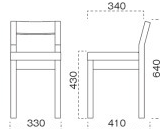

フロアリックガイド

脚部 4318 天板 9305 HX- 太子Nテーブル W1200 × D750 × H700mm /
脚部 4310 天板 9300 HX- 太子Nテーブル W 600 × D750 × H700mm 【P112 記載】 張地 / プレザント PL-16 (A)

小町 こまち椅子

主 材 / ラバーウッド
塗装色 / N: ナチュラルクリヤ
 / D: ダークブラウン
 / B: ブラック

張地ランク表

A	¥22,100
B	¥22,700
C	¥23,300
D	¥23,900
E	¥24,500
F	¥25,100

張 張地をご指定ください。

少し小さめのサイズです。
狭いスペースのお店にどうぞ

1066 小町 N 椅子
張地: マニエラ L-6365 (C)

1166 小町 D 椅子
張地: シルキーラスタル UP-5242 (B)

1266 小町 B 椅子
張地: デコア L-6318 (C)