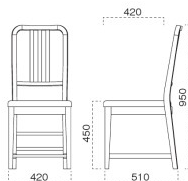

阿波

あわ椅子

主 材 / ラバーウッド
 塗装色 / N : ナチュラルクリヤ
 / D : ダークブラウン

張地ランク表

A	¥33,500
B	¥34,000
C	¥34,500
D	¥35,000
E	¥35,500
F	¥36,000

張 張地をご指定ください。

1048 阿波 N 椅子
 張地：デニムII UP-5378 (C)

1248 阿波 D 椅子
 張地：シルキーラスタル UP-5245 (B)

脚部 4310 天板 9200 HX-大間 N テーブル W 600 × D750 × H700mm 【P113 記載】 /
 脚部 4318 天板 9205 HX-大間 N テーブル W1200 × D750 × H700mm 【P113 記載】 張地 / プレザント PL-55 (A)

表示価格には消費税を含んでいません。