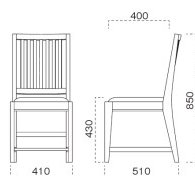

那須

なす椅子

主 材 / ラバーウッド
塗装色 / N : ナチュラルクリヤ
/ D : ダークブラウン

張地ランク表

A	¥32,500
B	¥33,000
C	¥33,500
D	¥34,000
E	¥34,500
F	¥35,000

張 張地をご指定ください。