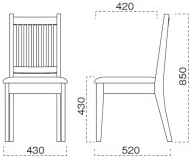

脚部 4710-4771-4716 天板 9315 HKD 棚付-太子 D テーブル W1200 × D750 × H700mm 【P112 記載】
張地 / カラーレーザー UP-5053 (A)

伊万里 いまり椅子

主 材 / プナ
塗装色 / N : ナチュラルクリヤ
 / D : ダークブラウン

張地ランク表

A	¥30,400
B	¥30,900
C	¥31,400
D	¥31,900
E	¥32,400
F	¥32,900

張 張地をご指定ください。

1091 伊万里 N 椅子
張地 : デコア L-6320 (C)

1191 伊万里 D 椅子
張地 : スタイルス L-6222 (D)