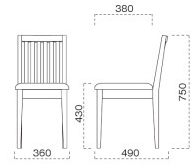

名取

なとり椅子

主 材 / ラバーウッド
 塗装色 / N : ナチュラルクリヤ
 / D : ダークブラウン

1008 名取 N 椅子
 張地：シルキーラスタル UP-5243 (B)

1208 名取 D 椅子
 張地：デコア L-6319 (C)

張地ランク表	
A	¥25,500
B	¥26,000
C	¥26,500
D	¥27,000
E	¥27,500
F	¥28,000

張 張地をご指定ください。

少し小さめのサイズです。
 狭いスペースのお店にどうぞ

脚部 4208 天板 9215 HD 一大間 D テーブル W1200 × D750 × H700 mm 【P113 記載】 張地 / クレンスII L-6702 (A)

表示価格には消費税を含んでいません。