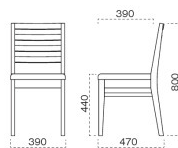

脚部 4105 天板 9315 HY-太子 D テーブル W1200 × D750 × H700 mm 【P112 記載】 張地/カラーレザー UP-5003 (A)

室戸 むろと椅子

主 材/ラバーウッド
 塗装色 / N: ナチュラルクリヤ
 / D: ダークブラウン

張地ランク表

A	¥27,300
B	¥27,800
C	¥28,300
D	¥28,800
E	¥29,300
F	¥29,800

張 張地をご指定ください。

1082 室戸 N 椅子

張地: マニエラ L-6365 (C)

1182 室戸 D 椅子

張地: デコア L-6315 (C)