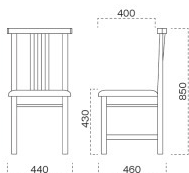

脚部 4700-4706 天板 9305 HLN 棚付-太子 N テーブル W1200 × D750 × H700mm 【P112 記載】 張地 / プレザント PL-54 (A)

桐竹

きりたけ椅子

主 材 / ラバーウッド
 塗装色 / N : ナチュラルクリア
 / D : ダークブラウン

張地ランク表

A	¥27,000
B	¥27,500
C	¥28,000
D	¥28,500
E	¥29,000
F	¥29,500

張 張地をご指定ください。

1016 桐竹 N 椅子
 張地 : 麻葉襲 UP-5476 (D)

1216 桐竹 D 椅子
 張地 : デコア L-6315 (C)