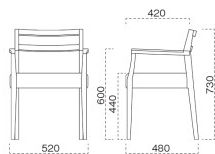

## 張地ランク表

A	¥41,300
B	¥42,100
C	¥42,900
D	¥43,700
E	¥44,500
F	¥45,300

**張** 張地をご指定ください。

1086 伊豆 N アーム椅子  
 張地：マニエラ L-6353 (C)

1186 伊豆 D アーム椅子  
 張地：シルキーラスタル UP-5234 (B)

張地 / クレンズII L-6700 (A)

表示価格には消費税を含んでいません。