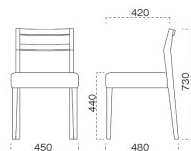

フアブリックガイド

脚部 4318 天板 9205 HX -大間 N テーブル W1200 × D750 × H700 mm 【P113 記載】 張地/カラーレザー UP-5013 (A)

伊豆 いす椅子

主 材/ブナ
塗装色/N:ナチュラルクリヤ
/D:ダークブラウン

張地ランク表

A	¥32,200
B	¥33,000
C	¥33,800
D	¥34,600
E	¥35,400
F	¥36,200

張 張地をご指定ください。