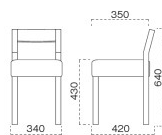

小百合

さゆり椅子

主 材 / ラバーウッド
 塗装色 / N: ナチュラルクリヤ
 / D: ダークブラウン
 / B: ブラック

張地ランク表

A	¥24,500
B	¥25,300
C	¥26,100
D	¥26,900
E	¥27,700
F	¥28,500

張 張地をご指定ください。

少し小さめのサイズです。
狭いスペースのお店にどうぞ

1065 小百合 N 椅子
張地: マニエラ L-6353 (C)

1165 小百合 D 椅子
張地: シルキーラスタル UP-5245 (B)

1265 小百合 B 椅子
張地: デニム II UP-5372 (C)

スタンド椅子は、079 ページをご覧ください。カウンター椅子は、102 ページをご覧ください。

脚部 4310 天板 9210 HX-大間 D テーブル W600 × D750 × H700mm /
脚部 4318 天板 9215 HX-大間 D テーブル W1200 × D750 × H700 【P113 記載】 張地 / クレンス II L-6710 (A)