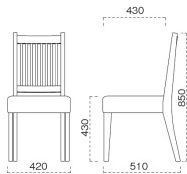

平戸

ひらど椅子

主 材/ブナ
 塗装色/ N: ナチュラルクリヤ
 / D: ダークブラウン

張地ランク表

A	¥33,300
B	¥34,100
C	¥34,900
D	¥35,700
E	¥36,500
F	¥37,300

張 張地をご指定ください。

1087 平戸 N 椅子
 張地: スタイルス L-6226 (D)

1187 平戸 D 椅子
 張地: 麻葉髷 UP-5476 (D)

脚部 4700-4706 天板 9305 HLN 棚付一太子 N テーブル W1200 × D750 × H700 mm 【P112 記載】 張地/ クレンスII L-6705 (A)

表示価格には消費税を含んでいません。