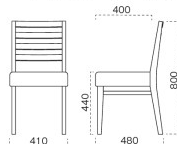

串本 くしもと椅子

主 材/ラバーウッド
塗装色/N:ナチュラルクリヤ
/D:ダークブラウン

張地ランク表

A	¥30,200
B	¥31,000
C	¥31,800
D	¥32,600
E	¥33,400
F	¥34,200

張地をご指定ください。