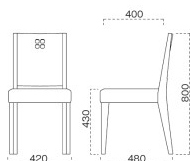

彩 あや椅子

主 材/ブナ
塗装色/N: ナチュラルクリヤ
/D: ダークブラウン

張地ランク表

A	¥33,700
B	¥34,500
C	¥35,300
D	¥36,100
E	¥36,900
F	¥37,700

張地をご指定ください。