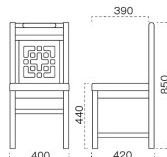

青島

ちんたお椅子

主 材 / ラバーウッド
 塗装色 / N : ナチュラルクリヤ
 / D : ダークブラウン
 / B : ブラック

張地ランク表

A	¥31,600
B	¥32,200
C	¥32,800
D	¥33,400
E	¥34,000
F	¥34,600

張 張地をご指定ください。

スタンド椅子は、081 ページをご覧ください。

1340-1687 青島 B 椅子
 張地：麻葉髹 UP-5473 (D)

1040-1685 青島 N 椅子
 張地：デコア L-6321 (C)

1140-1686 青島 D 椅子
 張地：マニエラ L-6359 (C)

脚部 4150 天板 9325 HI-太子 B テーブル W1200 × D750 × H700mm 【P112 記載】 張地 / カラーレザー UP-5093 (A)

表示価格には消費税を含んでいません。