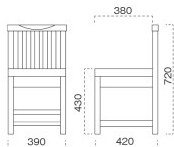

生駒

いごま椅子

主 材 / ラバーウッド
塗装色 / N : ナチュラルクリヤ
          / D : ダークブラウン
          / B : ブラック

張地ランク表

A	¥28,600
B	¥29,200
C	¥29,800
D	¥30,400
E	¥31,000
F	¥31,600

張 張地をご指定ください。