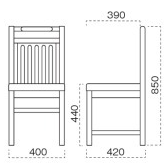

黒滝 くろたき椅子

主 材 / ラバーウッド
 塗装色 / N: ナチュラルクリヤ
 / D: ダークブラウン
 / B: ブラック

張地ランク表	
A	¥31,100
B	¥31,700
C	¥32,300
D	¥32,900
E	¥33,500
F	¥34,100

張 張地をご指定ください。

1040-1665 黒滝 N 椅子
 張地: デコア L-6320 (C)

1340-1667 黒滝 B 椅子
 張地: デコア L-6315 (C)

1140-1666 黒滝 D 椅子
 張地: マニエラ L-6359 (C)

スタンド椅子は、081 ページをご覧ください。

脚部 4700-4706 天板 9305 HLN 棚付・太子 N テーブル W1200 × D750 × H700mm 【P112 記載】
 張地 / カラーレザー UP-5045 (A)