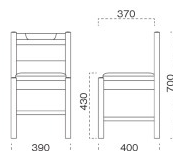

脚部 4700-4706 天板 9305 HLN 棚付-太子 N テーブル W1200 × D750 × H700mm 【P112 記載】 張地 / カラーレザー UP-5003 (A)

阿山 あやま椅子

主 材 / ラバーウッド
 塗装色 / N : ナチュラルクリヤ
 / D : ダークブラウン

張地ランク表

A	¥23,700
B	¥24,300
C	¥24,900
D	¥25,500
E	¥26,100
F	¥26,700

張 張地をご指定ください。

1055 阿山 N 椅子
 張地 : マニエラ L-6353 (C)

1155 阿山 D 椅子
 張地 : バロン BA-03 (A)

スタンド椅子は、082 ページをご覧ください。

背無し椅子は、068 ページの弥山をご覧ください。
 背無しスタンド椅子は、086 ページの弥山をご覧ください。

表示価格には消費税を含んでいません。