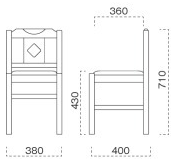

菱江 ひしえ椅子

主 材/ラバーウッド
塗装色/N:ナチュラルクリヤ
/D:ダークブラウン

張地ランク表

A	¥23,900
B	¥24,400
C	¥24,900
D	¥25,400
E	¥25,900
F	¥26,400