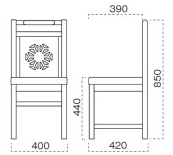

飛鳥

あすか椅子

主 材 / ラバーウッド
 塗装色 / N: ナチュラルクリヤ
 / D: ダークブラウン
 / B: ブラック

張地ランク表	
A	¥31,600
B	¥32,200
C	¥32,800
D	¥33,400
E	¥34,000
F	¥34,600

張 張地をご指定ください。

1040-1675 飛鳥 N 椅子
張地: デコア L-6320 (C)

1140-1676 飛鳥 D 椅子
張地: 麻葉葵 UP-5473 (D)

1340-1677 飛鳥 B 椅子
張地: マニエラ L-6359 (C)

スタンド椅子は、083 ページをご覧ください。

脚部 4700-4706 天板 9305 HLN 棚付-太子 N テーブル W1200 × D750 × H700 mm [P112 記載] 張地 / プレザント PL-16 (A)

表示価格には消費税を含んでいません。