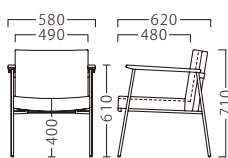

ランク	イーストイス
A	64,800
B	68,400
C	70,800
D	73,200
E	75,600
F	78,000

塗装色

AL

BL

木部材

1

2

座面：ウェーピング

約 8.9kg

※組み合わせは変更できません。

※価格は全て、税抜き表記です。 ※1台1台使用材の特性により、色の濃淡や表情に差が生じます。