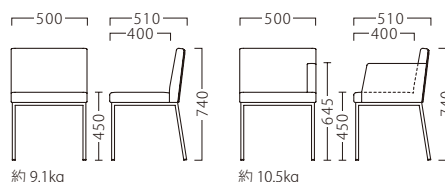

リニアムイスBL  
**21816-A**

リニアム左アームイスBL  
**21818-A**

ランク	リニアムイス	リニアム右・左アームイス
A	47,800	57,800
B	49,800	60,800
C	51,800	63,800
D	53,800	66,800
E	55,800	69,800
F	57,800	72,800

塗装色

P148参照

※価格は全て、税抜き表記です。