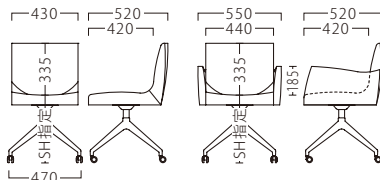

STEEL

ランク	ルトイスC (キャスター付)	ルトアームイスC (キャスター付)	ルトイスD (キャスター付)	ルトアームイスD (キャスター付)
A	69,800	89,800	72,800	92,800
B	72,200	94,200	75,200	97,200
C	74,400	98,400	77,400	101,400
D	76,600	102,600	79,600	105,600
E	78,800	106,800	81,800	109,800
F	81,000	111,000	84,000	114,000

主材：軟質モールド
C・D キャスター付 (ナイロン車輪)
SH指定：430～450