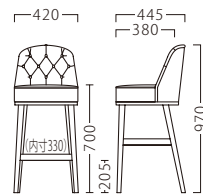

約 9.7kg

オプションステップCR W305
87621-X
¥3,900

※オプションのみご注文の際は、配送料を別途ご負担いただきます。

(イメージ)

※価格は全て、税抜き表記です。