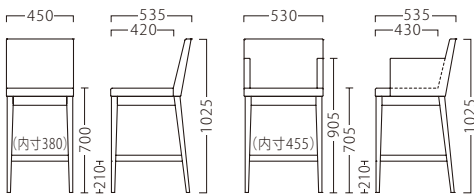

ランク	ケルプ スタンド	ケルプ アームスタンド
A	65,800	73,800
B	67,800	76,800
C	69,600	79,600
D	71,400	82,400
E	73,200	85,200
F	75,000	88,000

塗装色

主材：ブナ

スタンド
オプションステップCR W355
87622-X
¥3,900

アームスタンド
オプションステップCR W415
87623-X
¥3,900