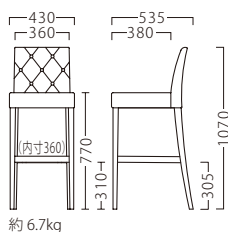

PRASI

洋風スペースをより華やかで、
ゴージャスに演出するボタン締め装飾。

ブレイジ

ブレイジスタンドNA
11703-E
C/レザー・サンセブンL-6742

ブレイジスタンドBR
11704-E
B/レザー・パロン01

ランク	ブレイジ スタンド
A	55,800
B	57,800
C	59,600
D	61,400
E	63,200
F	65,000

塗装色

主材：ブナ
※ミシンキルト・ボタン仕上げ
座面：ウェーピング