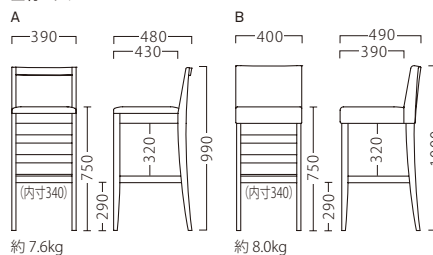

※オプションのみご注文の際は、送料を別途ご負担いただきます。

(イメージ)

ランク	クローラ スタンドA	クローラ スタンドB
A	42,800	52,800
B	43,400	54,800
C	44,000	56,400
D	44,600	58,000
E	45,200	59,600
F	45,800	61,200

塗装色

P062参照

主材：ブナ

収納にお使いいただけます。

※価格は全て、税抜き表記です。