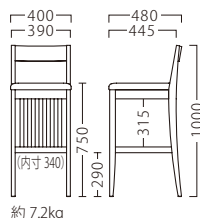

TRAILER

トレーラ

『縦格子』を連想する棚板は、
ゲストの荷物置きとしてお使いいただけます。

トレーラスタンドNA
11932-E
D/布・エイガT-9204

トレーラスタンドBR
11933-E
F/布・ラット2010

オプションステップCR W305
87621-X

¥3,900

※オプションのみご注文の際は、送料を
別途ご負担いただきます。

(イメージ)

ランク	トレーラ スタンド
A	49,800
B	50,400
C	51,000
D	51,600
E	52,200
F	52,800

塗装色

主材：ブナ

収納にお使いいただけます。

※価格は全て、税抜き表記です。