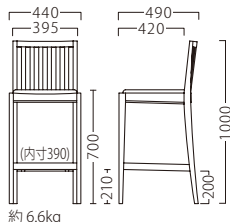

MARX

マルクス

ランク	マルクス スタンド
A	38,800
B	39,400
C	40,000
D	40,600
E	41,200
F	41,800

塗装色

主材：ラバーウッド

オプションステップCR W355
87622-X

¥3,900

※オプションのみご注文の際は、送料を別途ご負担いただきます。

(イメージ)

NOIR

ノワール

ランク	ノワール スタンド
A	38,800
B	39,400
C	40,000
D	40,600
E	41,200
F	41,800

塗装色

主材：ラバーウッド

オプションステップCR W355
87622-X

¥3,900

※オプションのみご注文の際は、送料を別途ご負担いただきます。

(イメージ)