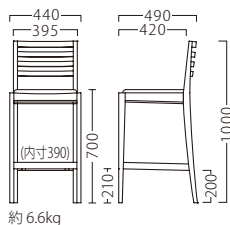

MARX

マルクス

マルクススタンドNA
11676-E
B/布・オーレ11

マルクススタンドBR
11677-E
C/布・クラックS-1

ランク	マルクス スタンド
A	38,800
B	39,400
C	40,000
D	40,600
E	41,200
F	41,800

塗装色

主材：ラバーウッド

オプションステップCR W355
87622-X

¥3,900

※オプションのみご注文の際は、送料を別途ご負担いただきます。

(イメージ)

NOIR

ノワール

ノワールスタンドNA
11575-E
E/布・パルパ127

ノワールスタンドBR
11576-E
C/布・クラックS-3

ランク	ノワール スタンド
A	38,800
B	39,400
C	40,000
D	40,600
E	41,200
F	41,800