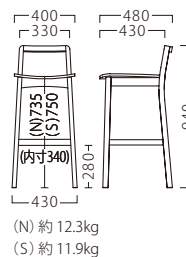

ソワレスタンドLG
11887-E
C/布・クラックS-1

ソワレスタンドCH
11883-E
合板シート
¥65,800

ソワレスタンドCH
11888-E
C/布・クラックS-1

ソワレスタンドCA
11884-E
合板シート
¥65,800

ソワレスタンドCA
11889-E
C/布・クラックS-1

塗装色

主材：ブナ
成形合板：突板/ブナ板目
(N) 合板シート
(S) 張りシート

(N) 約 12.3kg
(S) 約 11.9kg

ランク	ソワレスタンド NA・MK	ソワレスタンド LG・CH・CA
A	51,800	59,800
B	52,400	60,400
C	53,000	61,000
D	53,600	61,600
E	54,200	62,200
F	54,800	62,800

オプションステップCR W305
87621-X
¥3,900

※オプションのみご注文の際は、配送料を別途ご負担いただけます。

(イメージ)

※価格は全て、税抜き表記です。