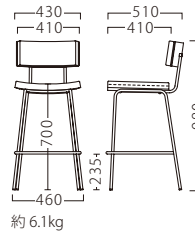

MATER

マテール

マテールスタンドAL
21460-E
C/レザー・スタイリスL-6223

マテールスタンドBL
21461-E
E/布・カルドツイード02

ランク	マテール スタンド
A	48,800
B	50,000
C	51,200
D	52,400
E	53,600
F	54,800

塗装色

AL

BL

P106参照

背裏：メタル化粧板/ME-2932

※テーブルST942・AT252 P291・318をご覧ください。

STAND

MATER III

マテールⅢ

マテールスタンドⅢ-BL
21524-E
F/布・パールT-9296

マテールスタンドⅢ-WH
21525-E
F/布・モコモ08