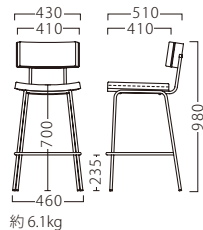

※価格は全て、税抜き表記です。 ※掲載しているメタル・メラミン化粧板が廃番の際は、同等品にて対応させていただきます。